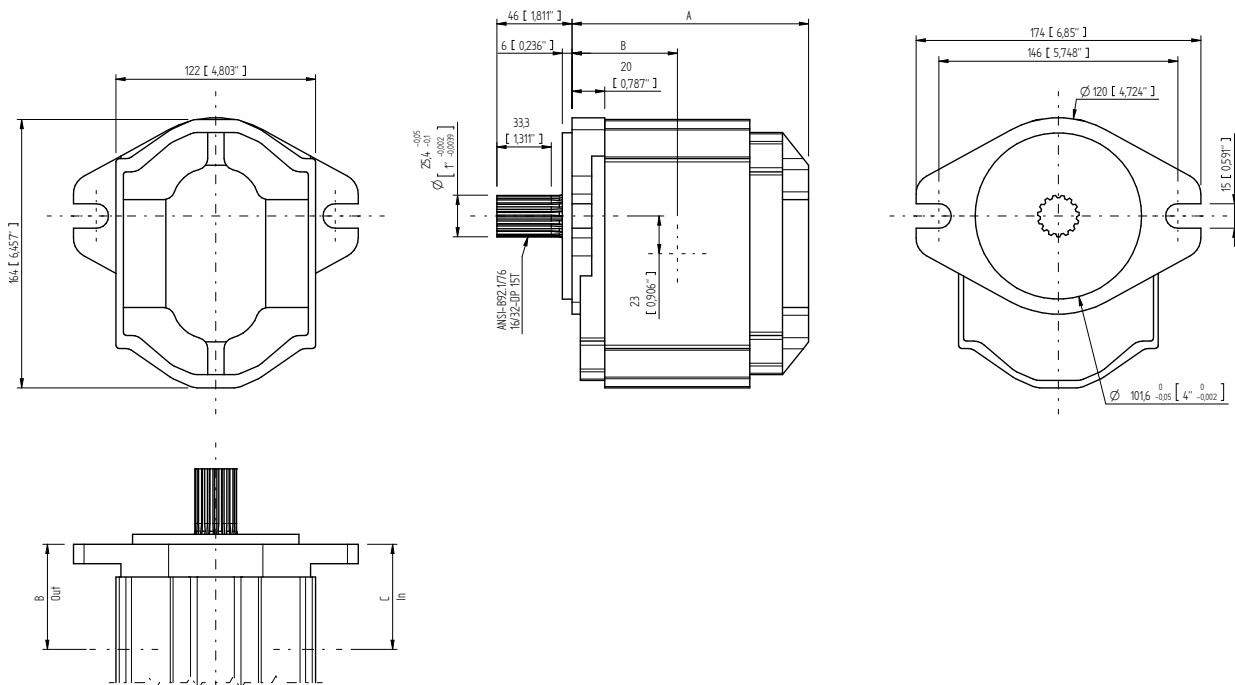

### Group 3 pumps / Pompe gruppo 3

Type	Class	Flange & Shaft available types	Ports	Weight
GR55	2C	FSAEB AC	O-OE	15 Kg
		FSAEB AT15		

GR55 - TYPE / TIPO FSAEB AC																			
Type Tipo	CC	Flow Portata		Dimensions A Dimensioni A		Dimensions B Dimensioni B		Dimensions C Dimensioni C				Continuous Pressure Pressione continua		Intermittent Pressure Pressione intermittente (*)		Peak pressure Picco pres- sione (*)		Noise level Livello rumore	Max torque Coppia max
		L/ min	GPM	mm	inc	mm	inc	O		OE		bar	PSI	bar	PSI	bar	PSI		
								mm	inc	mm	inc								
50	50,5	72,7	275,199	157	6,181	70,5	2,776	70,5	2,776	70,5	2,776	275	3989	280	4061	300	4351	57	550
63	63,5	91,4	345,987	166	6,535	75	2,953	75	2,953	78,5	3,091	249	3611	260	3771	280	4061		
75	75	108,1	409,203	174	6,85	79	3,11	79	3,11	82,50	3,248	229	3321	250	3626	270	3916		
90	90,2	130,9	495,511	185	7,283	84,5	3,327	84,5	3,327	88	3,465	178	2582	240	3481	260	3771		

Max torque / Coppia max: 700 Nm

\* Intermittent: cycle 20 sec. ON & 3 sec. OFF - Peak: cycle 1 sec. ON & 3 sec. OFF - Picco: ciclo 1 sec. ON & 3 sec OFF

GR55 - TYPE / TIPO FSAEB AT15

Type Tipo	CC	Flow Portata		Dimensions A Dimensioni A		Dimensions B Dimensioni B		Dimensions C Dimensioni C				Continuous Pressure Pressione continua		Intermittent Pressure Pressione intermittente (*)		Peak pressure Picco pres- sione (*)		Noise level Livello rumore dB	Max torque Coppia max Nm
		L/ min	GPM	mm	inc	mm	inc	O		OE		bar	PSI	bar	PSI	bar	PSI		
								mm	inc	mm	inc								
50	50,5	72,7	275,199	157	6,181	70,5	2,776	70,5	2,776	70,5	2,776	275	3989	280	4061	300	4351	57	700
63	63,5	91,4	345,987	166	6,535	75	2,953	75	2,953	78,5	3,091	249	3611	260	3771	280	4061		
75	75	108,1	409,203	174	6,85	79	3,11	79	3,11	82,50	3,248	229	3321	250	3626	270	3916		
90	90,2	130,9	495,511	185	7,283	84,5	3,327	84,5	3,327	88	3,465	178	2582	240	3481	260	3771		

OUTLET		
Type port	"O"	"OE"
Size port	SAE-3000 ¾"	SAE-3000 1"
A2	22,20	26,20
B2	47,60	52,40
ØD2	19,00	25,00
F2	M10X18	M10X18