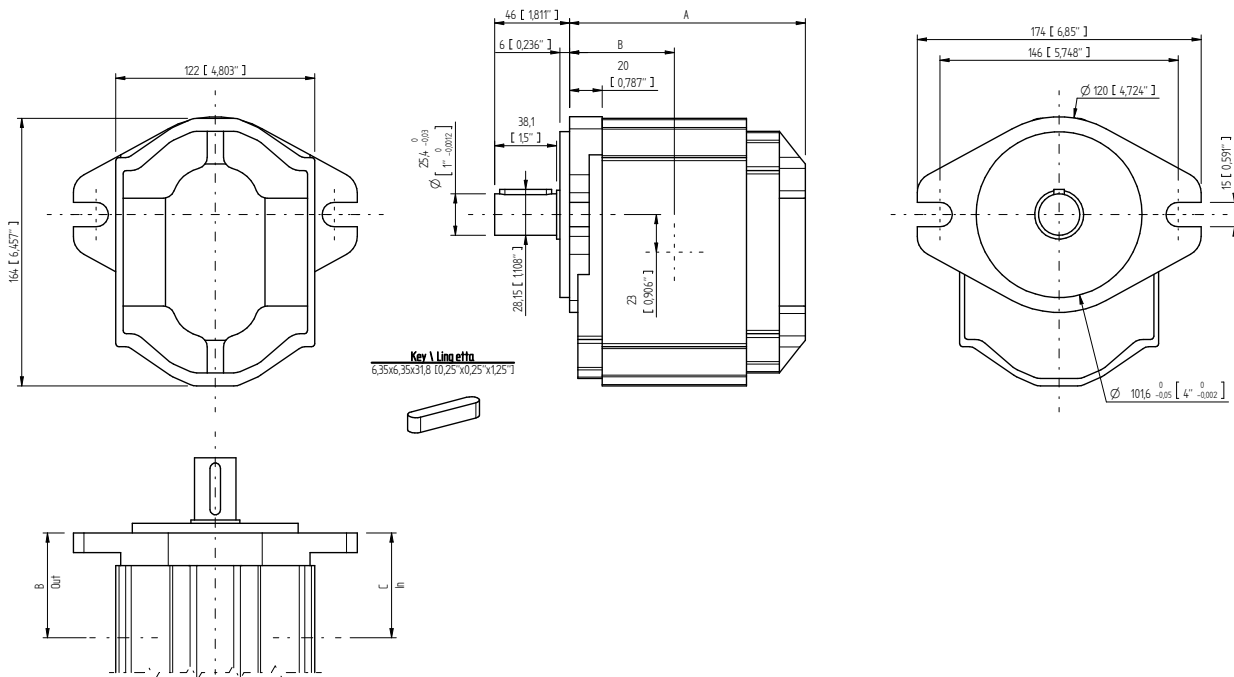

## GR55 SHAFT AND FLANGE TYPES AND DIMENSIONS / TIPI DI ALBERO E FLANGIA E DIMENSIONI

### Group 3 pumps / Pompe gruppo 3

Type	Class	Flange & Shaft available types	Ports	Weight
GR55	2C	FSAEB AC	O-OE	15 Kg
		FSAEB AT15		

GR55 - TYPE / TIPO FSAEB AC																			
Type Tipo	CC	Flow Portata		Dimensions A Dimensioni A		Dimensions B Dimensioni B		Dimensions C Dimensioni C				Continuous Pressure Pressione continua		Intermittent Pressure Pressione intermittente (*)		Peak pressure Picco pres- sione (*)		Noise level Livello rumore	Max torque Coppia max
		L/ min	GPM	mm	inc	mm	inc	O		OE		bar	PSI	bar	PSI	bar	PSI		
								mm	inc	mm	inc								
50	50,5	72,7	275,199	157	6,181	70,5	2,776	70,5	2,776	70,5	2,776	275	3989	280	4061	300	4351	57	550
63	63,5	91,4	345,987	166	6,535	75	2,953	75	2,953	78,5	3,091	249	3611	260	3771	280	4061		
75	75	108,1	409,203	174	6,85	79	3,11	79	3,11	82,50	3,248	229	3321	250	3626	270	3916		
90	90,2	130,9	495,511	185	7,283	84,5	3,327	84,5	3,327	88	3,465	178	2582	240	3481	260	3771		

OUTLET		
Type port	"O"	"OE"
Size port	SAE-3000 ¾"	SAE-3000 1"
A2	22,20	26,20
B2	47,60	52,40
ØD2	19,00	25,00
F2	M10X18	M10X18