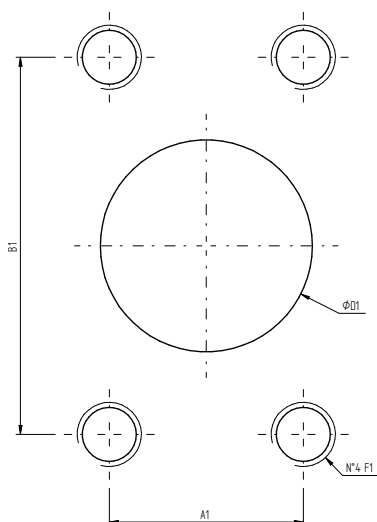

Max torque / Coppia max: 700 Nm

\* Intermittent: cycle 20 sec. ON & 3 sec. OFF - Peak: cycle 1 sec. ON & 3 sec. OFF - Picco: ciclo 1 sec. ON & 3 sec OFF

GR55 - TYPE / TIPO FSAEB AT15

Type Tipo	CC	Flow Portata		Dimensions A Dimensioni A		Dimensions B Dimensioni B		Dimensions C Dimensioni C				Continuous Pressure Pressione continua		Intermittent Pressure Pressione intermittente (*)		Peak pressure Picco pres- sione (*)		Noise level Livello rumore dB	Max torque Coppia max Nm
		L/ min	GPM	mm	inc	mm	inc	O		OE		bar	PSI	bar	PSI	bar	PSI		
								mm	inc	mm	inc								
50	50,5	72,7	275,199	157	6,181	70,5	2,776	70,5	2,776	70,5	2,776	275	3989	280	4061	300	4351	57	700
63	63,5	91,4	345,987	166	6,535	75	2,953	75	2,953	78,5	3,091	249	3611	260	3771	280	4061		
75	75	108,1	409,203	174	6,85	79	3,11	79	3,11	82,50	3,248	229	3321	250	3626	270	3916		
90	90,2	130,9	495,511	185	7,283	84,5	3,327	84,5	3,327	88	3,465	178	2582	240	3481	260	3771		

### GR55 INLET OUTLET PORTS / PORTE DI ASPIRAZIONE E MANDATA - Type / Tipo O - OE

INLET			
Type port	"O"	"OE"	
Size port	SAE-3000 1" ¼	SAE-3000 1" ¼ only for 50cc	SAE-3000 1" ½
A1	30,20	30,20	35,70
B1	58,70	58,70	69,85
ØD1	33,00	33,00	38,00
F1	M10x20	M10x18	M12x18

OUTLET		
Type port	"O"	"OE"
Size port	SAE-3000 ¾"	SAE-3000 1"
A2	22,20	26,20
B2	47,60	52,40
ØD2	19,00	25,00
F2	M10X18	M10X18